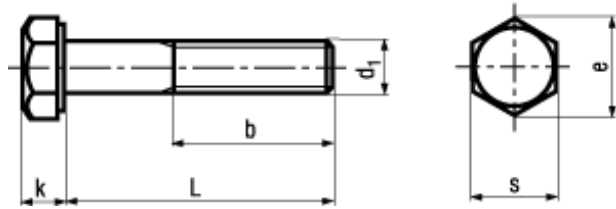

DIN 931	ISO 4014	80
----------------	-----------------	-----------

Standard withdrawn

BN 31102
Hex head bolts
partially threaded
Stainless steel A4 80
<ul style="list-style-type: none"> • ~UNI 5737 • ~CSN 021101

M10; M12: wrench size according to ISO on request

Article#	d ₁	e	k	s	b	L
5403210	M5	8,79	3,5	8	16	30
5403212						40
5403213						45
5403214						50
3212515						55
5403215						60
5403216	M6	11,05	4	10	18	30
5403217						35
5403218						40
5403219						45
5403220						50
5403221						55
5403222						60
5403223						65
5403224						70
5807940						(75)
5405645						80
5405785						90
5405513						100
5403225	M8	14,38	5,3	13	22	35
5400311						40
5403226						45

M10; M12: wrench size according to ISO on request

Article#	d ₁	e	k	s	b	L
5820360	M12	21,1	7,5	19	36	150
5403239	M16	26,75	10	24	38	55
5400328						60
5403240						65
5400329						70
5403241						(75)
5400330						80
5400331						90
5400332						100
5400333						110
5400334						120
5403242					44	130
5403243						140
5403244						150
5403245						160
5403248	M20	33,53	12,5	30	46	65
5400335						70
5403249						(75)
5400336						80
5400337						90
5400338						100
5400339						110
5400340						120
5400341					52	130
5400342						140
5403250						150
5403251						160
5403252						180
5408954	M24	39,98	15	36	54	80
5409217						90
5407230						100
5407508						110
5407621						120
5407753					60	130
5407893						140