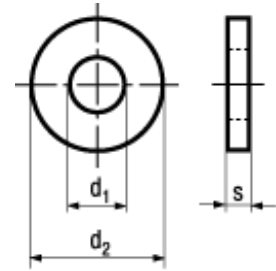

DIN 7989-1

100 HV

**BN 750****Washers**

for steel construction

Steel 100 HV

zinc plated blue

M22; M33; M36: acc. DIN 7989 A (withdrawn)

Article#		d ₁	d ₂	s
1274082	M10	11	20	8
1274090	M12	13,5	24	8
1274104	M16	17,5	30	8
1274112	M20	22	37	8
1274120	M22	24	39	8
1274139	M24	26	44	8
1274147	M27	30	50	8
1274155	M30	33	56	8
1274163	M33	36	60	8
1274171	M36	39	66	8