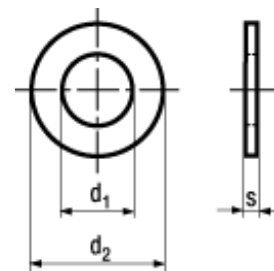

DIN 1440

~ISO 8738

Standard withdrawn

**BN 223**

**Flat washers**

for clevis pins

Steel

zinc plated blue

- ~UNI 1749
- ~CSN 021706

Article#	$d_1$	$d_2$	s
1066110	3	6	0,8
1066129	4	8	0,8
1066137	5	10	0,8
1066145	6	12	1,6
1066153	8	16	2
1066161	10	20	2,5
1066188	12	25	3
1066196	16	28	3
1066242	18	30	4
1066250	20	32	4
1066269	22	34	4
1066277	23	36	4
1066285	25	40	4
1066293	26	40	5
1066307	28	42	5
1066315	30	45	5