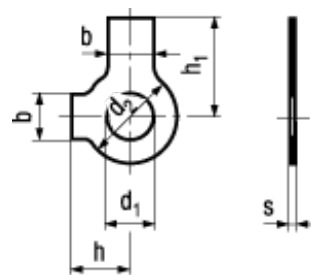

**DIN 463**

Standard withdrawn

**BN 1358**

**Tab washers**

with long and short tab

Stainless steel A4

- ~UNI 1747

Article#	号	d <sub>1</sub>	d <sub>2</sub>	b	h	h <sub>1</sub>	s
1117629	M5	5,3	10	6	8	16	0,5
1117637	M6	6,4	12,5	7	9	18	0,5
1117645	M8	8,4	17	8	11	20	0,75
1117653	M10	10,5	21	10	13	22	0,75
1117661	M12	13	24	12	15	28	1
1117688	M14	15	28	12	16	28	1
1117750	M16	17	30	15	18	32	1
1117777	M20	21	37	18	21	36	1
1117858	M24	25	44	20	25	42	1