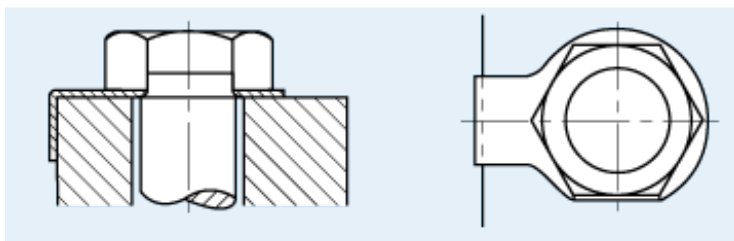

**DIN 463**

Standard withdrawn

**BN 1358**

**Tab washers**

with long and short tab

Stainless steel A4

- ~UNI 1747

Article#	号	d <sub>1</sub>	d <sub>2</sub>	b	h	h <sub>1</sub>	s
1117629	M5	5,3	10	6	8	16	0,5
1117637	M6	6,4	12,5	7	9	18	0,5
1117645	M8	8,4	17	8	11	20	0,75
1117653	M10	10,5	21	10	13	22	0,75
1117661	M12	13	24	12	15	28	1
1117688	M14	15	28	12	16	28	1
1117750	M16	17	30	15	18	32	1
1117777	M20	21	37	18	21	36	1
1117858	M24	25	44	20	25	42	1