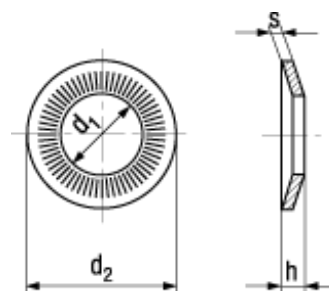

NFE 25-511  
M

Rip-Lock™

BN 2332

Lock washers

medium series

Stainless steel A2

Article#		d <sub>1</sub> min.	d <sub>2</sub>	h max.	s
2064111	M3	3,1	8	1	0,6
2064138	M4	4,1	10	1,4	0,9
2064146	M5	5,1	12	1,8	1,1
2064154	M6	6,1	14	2,1	1,3
2064162	M8	8,2	18	2,35	1,4
2064170	M10	10,2	22	2,75	1,6
2064189	M12	12,4	27	3,1	1,8
3667700	(M14)	14,4	30	3,7	2,4
2064197	M16	16,4	32	4,1	2,8
2064200	M20	20,5	40	4,9	3,2